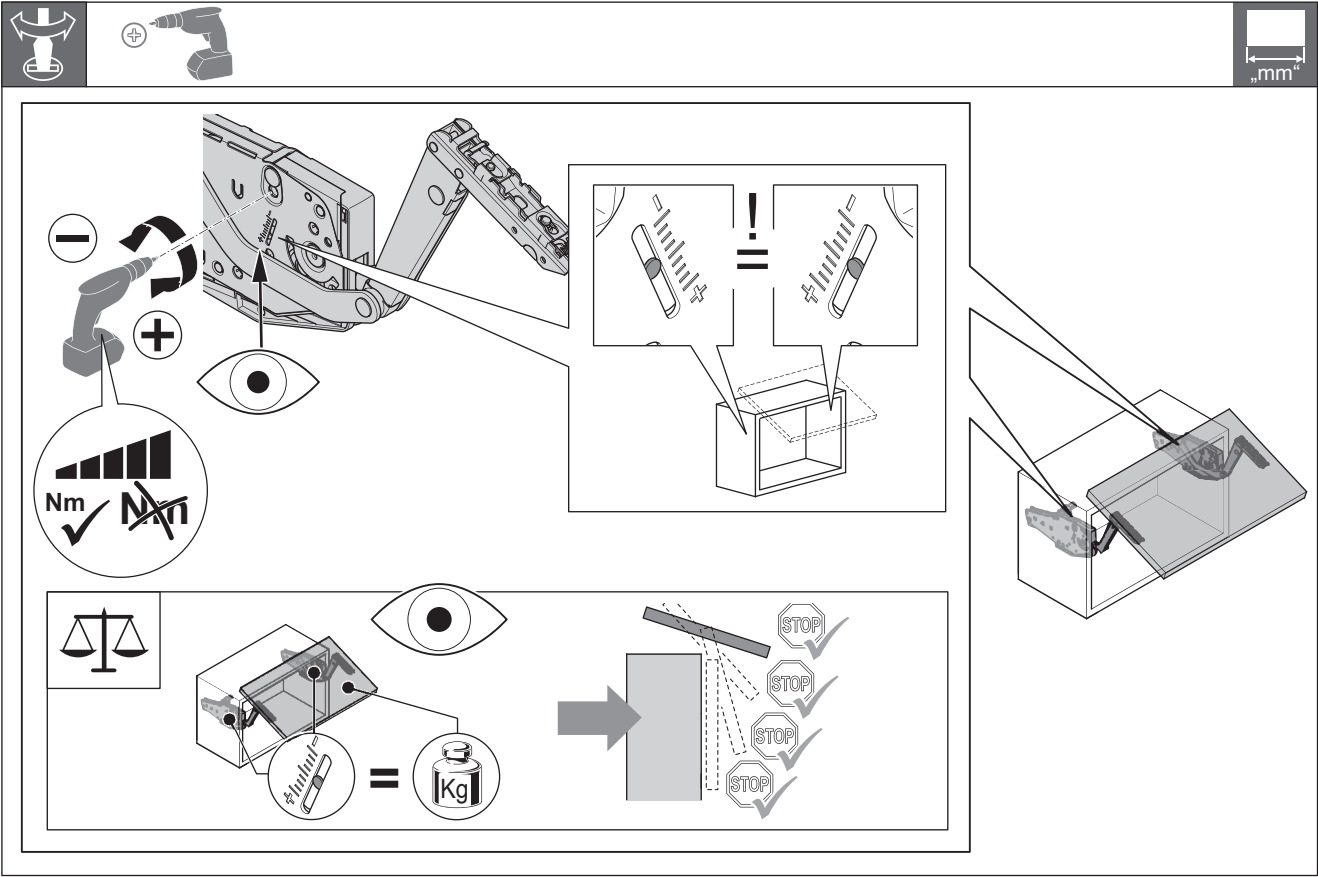

732.23.013

12.0001.010.413.0000.00

HDE 06/2014