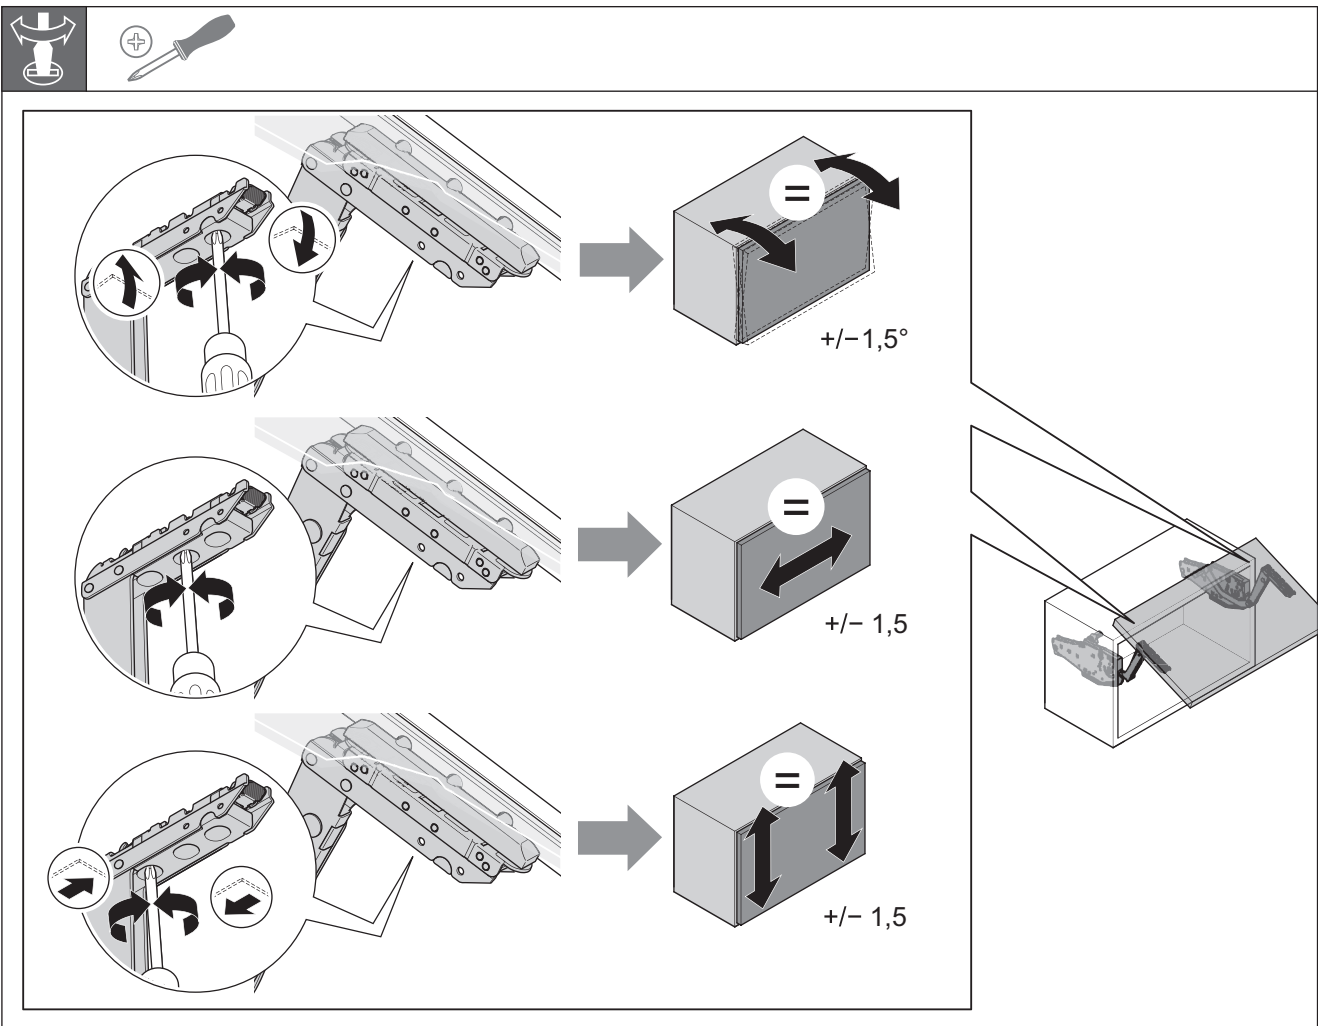

732.23.013

12.0001.010.413.0000.00

HDE 06/2014