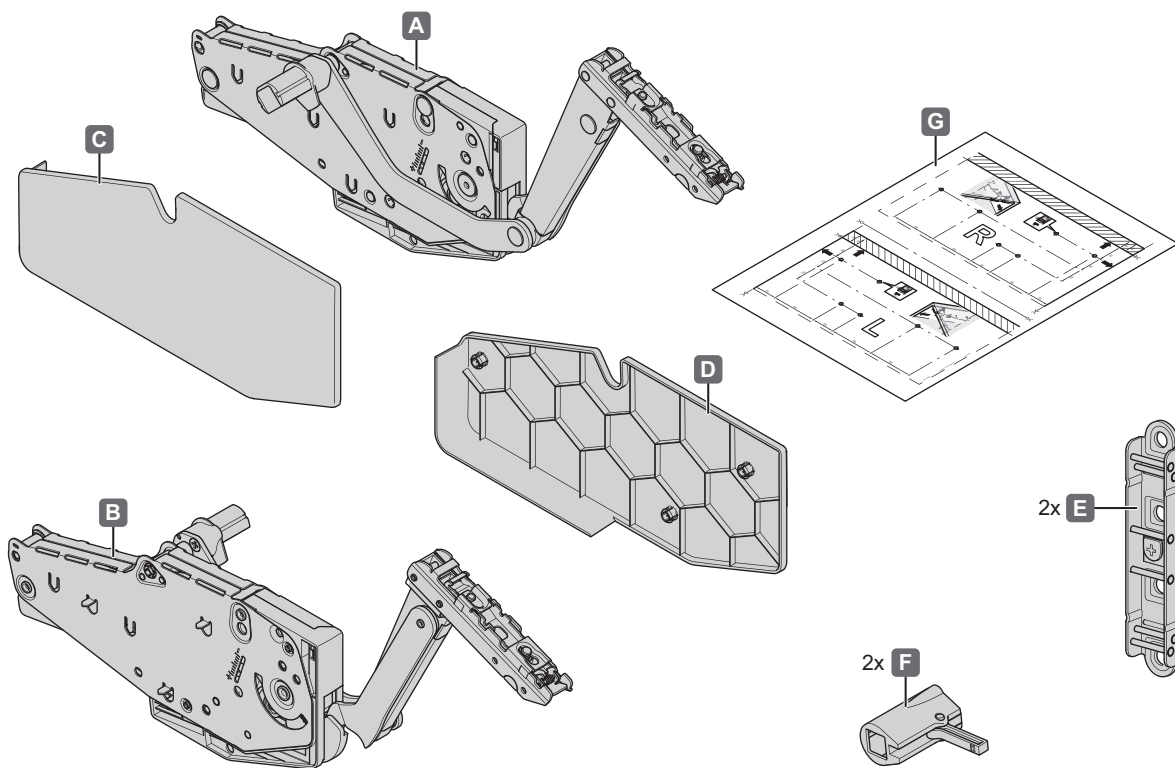

HÄFELE

Free swing

372.34.XXX

732.23.013

12.0001.010.413.0000.00

HDE 06/2014

i					mm	
						
	370	1,8 - 4,0 kg	S1sw	372.34.500	372.34.700	
		3,4 - 6,5 kg	S4sw	372.34.501	372.34.701	
	400	5,2 - 10,3 kg	S7sw	372.34.502	372.34.702	
		1,8 - 3,9 kg	S1sw	372.34.500	372.34.700	
	450	3,3 - 6,3 kg	S4sw	372.34.501	372.34.701	
		5,0 - 10,0 kg	S7sw	372.34.502	372.34.702	
	500	1,9 - 3,7 kg	S1sw	372.34.500	372.34.700	
		3,2 - 6,1 kg	S4sw	372.34.501	372.34.701	
	500	4,8 - 9,4 kg	S7sw	372.34.502	372.34.702	
		1,90 - 3,5 kg	S1sw	372.34.500	372.34.700	
	550	3,0 - 5,8 kg	S4sw	372.34.501	372.34.701	
		4,50 - 8,9 kg	S7sw	372.34.502	372.34.702	
	600	2,5 - 5,9 kg	S2sw	372.34.510	372.34.710	
		5,0 - 10,0 kg	S5sw	372.34.511	372.34.711	
	670	8,2 - 15,9 kg	S8sw	372.34.512	372.34.712	
		2,5 - 5,6 kg	S2sw	372.34.510	372.34.710	
	670	4,8 - 9,6 kg	S5sw	372.34.511	372.34.711	
		7,8 - 15,2 kg	S8sw	372.34.512	372.34.712	
	700	2,5 - 5,3 kg	S2sw	372.34.510	372.34.710	
		4,7 - 9,3 kg	S5sw	372.34.511	372.34.711	
750	7,5 - 14,5 kg	S8sw	372.34.512	372.34.712		
	2,5 - 4,8 kg	S2sw	372.34.510	372.34.710		
750	4,5 - 8,8 kg	S5sw	372.34.511	372.34.711		
	7,0 - 13,5 kg	S8sw	372.34.512	372.34.712		
800	3,2 - 6,5 kg	S3sw	372.34.520	372.34.720		
	5,7 - 11,3 kg	S6sw	372.34.521	372.34.721		
800	8,5 - 17,1 kg	S9sw	372.34.522	372.34.722		
	3,1 - 6,3 kg	S3sw	372.34.520	372.34.720		
800	5,6 - 11,1 kg	S6sw	372.34.521	372.34.721		
	8,4 - 16,7 kg	S9sw	372.34.522	372.34.722		
800	3,0 - 6,0 kg	S3sw	372.34.520	372.34.720		
	5,4 - 10,7 kg	S6sw	372.34.521	372.34.721		
800	8,2 - 16,0 kg	S9sw	372.34.522	372.34.722		
	2,9 - 5,7 kg	S3sw	372.34.520	372.34.720		
800	5,3 - 10,3 kg	S6sw	372.34.521	372.34.721		
	8,0 - 15,3 kg	S9sw	372.34.522	372.34.722		