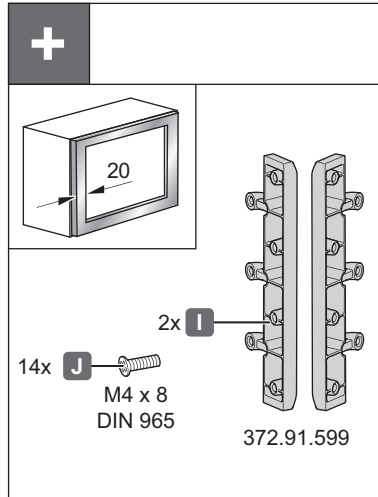

HÄFELE

Free swing

372.34.XXX

732.23.013

12.0001.010.413.0000.00

HDE 06/2014

i					mm	
						
	370	1,8 - 4,0 kg	S1sw	372.34.500	372.34.700	
		3,4 - 6,5 kg	S4sw	372.34.501	372.34.701	
	400	5,2 - 10,3 kg	S7sw	372.34.502	372.34.702	
		1,8 - 3,9 kg	S1sw	372.34.500	372.34.700	
	450	3,3 - 6,3 kg	S4sw	372.34.501	372.34.701	
		5,0 - 10,0 kg	S7sw	372.34.502	372.34.702	
	500	1,9 - 3,7 kg	S1sw	372.34.500	372.34.700	
		3,2 - 6,1 kg	S4sw	372.34.501	372.34.701	
	500	4,8 - 9,4 kg	S7sw	372.34.502	372.34.702	
		1,90 - 3,5 kg	S1sw	372.34.500	372.34.700	
	550	3,0 - 5,8 kg	S4sw	372.34.501	372.34.701	
		4,50 - 8,9 kg	S7sw	372.34.502	372.34.702	
	600	2,5 - 5,9 kg	S2sw	372.34.510	372.34.710	
		5,0 - 10,0 kg	S5sw	372.34.511	372.34.711	
	670	8,2 - 15,9 kg	S8sw	372.34.512	372.34.712	
		2,5 - 5,6 kg	S2sw	372.34.510	372.34.710	
	670	4,8 - 9,6 kg	S5sw	372.34.511	372.34.711	
		7,8 - 15,2 kg	S8sw	372.34.512	372.34.712	
	700	2,5 - 5,3 kg	S2sw	372.34.510	372.34.710	
		4,7 - 9,3 kg	S5sw	372.34.511	372.34.711	
750	7,5 - 14,5 kg	S8sw	372.34.512	372.34.712		
	2,5 - 4,8 kg	S2sw	372.34.510	372.34.710		
750	4,5 - 8,8 kg	S5sw	372.34.511	372.34.711		
	7,0 - 13,5 kg	S8sw	372.34.512	372.34.712		
800	3,2 - 6,5 kg	S3sw	372.34.520	372.34.720		
	5,7 - 11,3 kg	S6sw	372.34.521	372.34.721		
800	8,5 - 17,1 kg	S9sw	372.34.522	372.34.722		
	3,1 - 6,3 kg	S3sw	372.34.520	372.34.720		
800	5,6 - 11,1 kg	S6sw	372.34.521	372.34.721		
	8,4 - 16,7 kg	S9sw	372.34.522	372.34.722		
800	3,0 - 6,0 kg	S3sw	372.34.520	372.34.720		
	5,4 - 10,7 kg	S6sw	372.34.521	372.34.721		
800	8,2 - 16,0 kg	S9sw	372.34.522	372.34.722		
	2,9 - 5,7 kg	S3sw	372.34.520	372.34.720		
800	5,3 - 10,3 kg	S6sw	372.34.521	372.34.721		
	8,0 - 15,3 kg	S9sw	372.34.522	372.34.722		