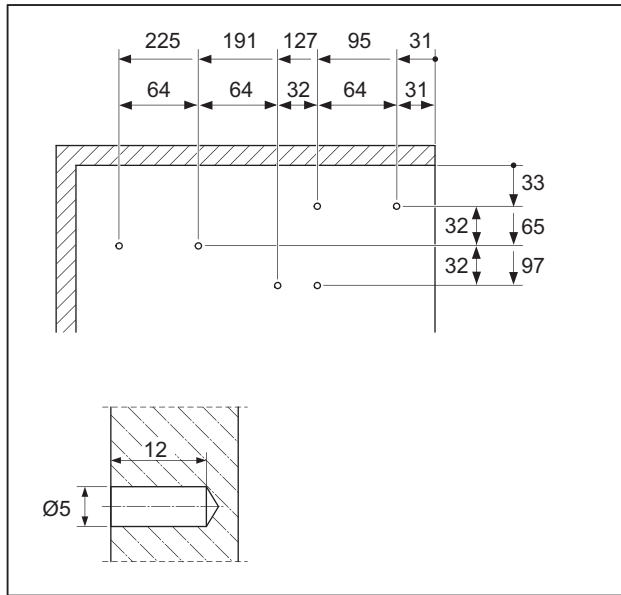

732.23.013

i					mm
	450	16	19	324	372.33.690
		19			
	500	16	19	374	372.33.691
		19			
	600	16	19	474	372.33.692
		19			
	800	16	19	674	372.33.693
		19			
	900	16	19	774	372.33.694
		19			
	1000	16	19	874	372.33.695
		19			
	1200	16	19	1074	372.33.696
		19			
1500	16	19	1374	372.33.697	
	19				
1800	16	19	1674	372.33.698	
	19				
KB	16	19	KB - (2 x K) - 88		
	19				

12.0001.010.413.0000.00

HDE 06/2014

1

„mm“

2

„mm“

732.23.013

12.0001.010.413.0000.00