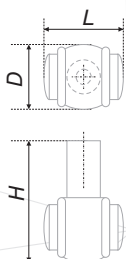

BAMBOO

RR008, RC019

Комплект из лаконичной ручки-рейлинга RR008 и ручки-кнопки RC019 свободно впишется в современную классику или лофт-интерьер и будет уместен на классических фасадах. Благодаря широкой линейке размеров – от небольшой кнопки до длинного рейлинга – эти ручки устанавливаются на фасадах и модулях любых габаритов, создавая единый завершённый образ в интерьере.

This set of handles consists of laconic railing-handle RR008 and a button-handle RC019 that will as easily find their place within contemporary and loft interiors as they will in a more classic furniture. Thanks to the wide range of available sizes – from a small button to a long railing – these handles can be installed on furniture doors of all sizes and work to create a completed and integral interior look.

N	L	H	D
128	151	33	18
160	180	33	18
224	245	33	18

L	H	D
21	33	18

- RC019AB.4
  RC019BSBN.4
  RC019CP.4
- Ручка-кнопка /
  Handle-knob
- RR008AB.4/128
  RR008AB.4/160
  RR008AB.4/224
  RR008BSBN.4/128
  RR008BSBN.4/160
  RR008BSBN.4/224
  RR008CP.4/128
  RR008CP.4/160
  RR008CP.4/224
- Ручка-рейлинг /
  Long-handle
- Старинная латунь /
  Antique brass
- Брашированный чернёный
  старинный никель /
  Brush satin black nickel
- Хром полированный /
  Chrome polished

91
174
203
265