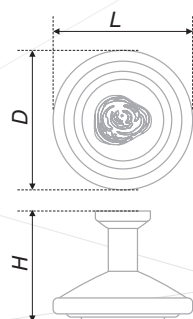

MARTA

RS111, RC108

Ручки кнопка RC108 и скоба RS111 – отличная пара для традиционных и классических интерьеров. С металлическим основанием в покрытии «Брашированная старинная бронза» или «Черный старинный цинк» сочетается вставка из высокопрочного полимера благородного оттенка слоновой кости, украшенная розой. Ручка напоминает произведение искусства – старинную камею, изящное драгоценное изделие. Это не просто ручки для открывания фасада – это детали декора, создающего настроение в интерьере.

Button-handle RC108 and a brace RS111 – a brilliant couple for the traditional and classic interiors. Metal frame in a «Black antique zinc» or an «Antique brass» color perfectly matches with a ceramic inclusion decorated with a metal rose. The handle resembles an artwork – an antique cameo, an elegant precious piece of jewelry. These are not just simple handles for facade opening – they are an important part of the décor that creates the soul of the furniture.