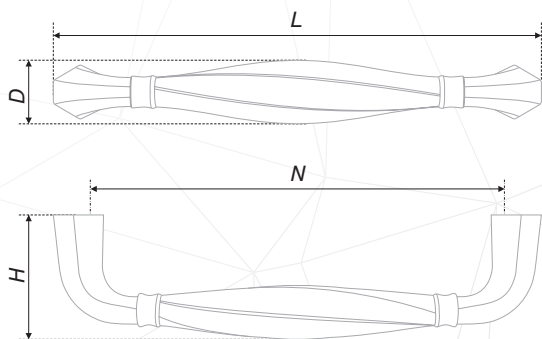

ADAGIO

RS452

Ручка ADAGIO RS452 – модель, вдохновленная духом итальянской классики. Утонченный дизайн модели с плавными, как мелодия, линиями воздаст дань классическому стилю в дизайне интерьеров, элегантному и дорогому. Ручка ADAGIO в цвете «Матовая старинная латунь» в полной мере раскроет свой глубокий характер на фасадах из натурального дерева светлых пород. ADAGIO в исполнении «Матовая брашированная старинная бронза» может стать финальным аккордом для фасадов благородных ореховых оттенков.

ADAGIO RS452 is a model inspired by of Italian classics styles. The refined design of the model with smooth lines, like melody, will make tribute to the classic style in interior design, elegant and expensive. Color «Matt antique brass» fully reveals its deep character on the facades of natural light wood. ADAGIO in «Matt brushed antique bronze» can become the final chord for the facades of walnut color.

N	L	H	D
128	147	36	18

Ручка-скоба /
Handle-brace

RS452BAC.4/128
RS452MBAB.4/128
RS452AB.4/128
RS452BL.4/128

Брашированная старинная медь /
Brushed antique cooper

Матовая брашированная старинная бронза /
Matt brushed antique bronze

Старинная латунь /
Antique brass

Матовый черный /
Matt black

162