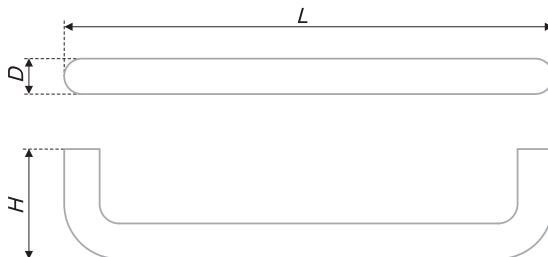

*Количество крепежа определяется согласно виду ручки / *Quantity of screws is determined according to the type of the handle

вид ручки / handle type	значение / value
C	ручка-кнопка / handle button
S	ручка-скоба / handle bracket
T	ручка торцевая / edge handle
R	ручка-рейлинг / long handle
P	ручка профильная / profile handle