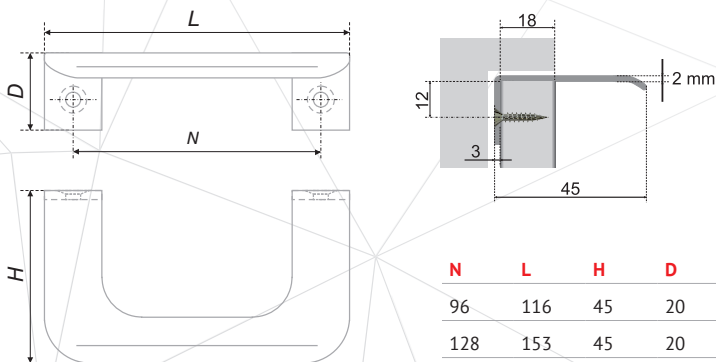

DANTE

RT006

Торцевая ручка накладного типа. RT006 – это тонкое эргономичное решение, соответствующее актуальному тренду: лаконичный чистый фасад с ровной фактурой. Ручка имеет рациональную геометрическую форму с удобной выемкой. Модель идеальна для фасадов мебели популярной ширины – от 450 до 1000 мм. RT006 отлично подойдет для интерьеров в стиле контемпорари, хай-тек, минимализм, функционализм, футуризм, конструктивизм.

Butt-end handle of overlay type. RT006 – a thin ergonomic solution, reflecting the latest trend: a clean uncluttered facade with smooth texture. The handle has a rational geometric shape with a comfortable groove. The model is ideal for furniture facades in popular width - from 450 to 1000 mm. RT006 is perfect for interior in the style contemporary, hi-tech, minimalism, functionalism, futurism, constructionism.

RT006CP.1/96
RT006SC.1/96
RT006CP.1/128
RT006SC.1/128

Торцевая ручка /
Edge handle

Хром полированный /
Chrome polished

Сатиновый хром /
Satin chrome