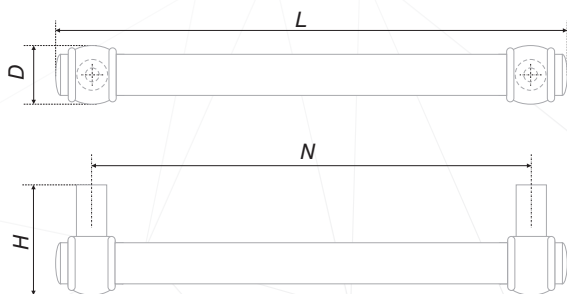

BAMBOO

RR008, RC019

Комплект из лаконичной ручки-рейлинга RR008 и ручки-кнопки RC019 свободно впишется в современную классику или лофт-интерьер и будет уместен на классических фасадах. Благодаря широкой линейке размеров – от небольшой кнопки до длинного рейлинга – эти ручки устанавливаются на фасадах и модулях любых габаритов, создавая единый завершённый образ в интерьере.

This set of handles consists of laconic railing-handle RR008 and a button-handle RC019 that will as easily find their place within contemporary and loft interiors as they will in a more classic furniture. Thanks to the wide range of available sizes – from a small button to a long railing – these handles can be installed on furniture doors of all sizes and work to create a completed and integral interior look.

N	L	H	D
128	151	33	18
160	180	33	18
224	245	33	18

L	H	D
21	33	18