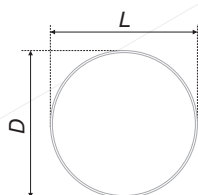

Ручка-кнопка /
Handle-knob

Ручка-скоба /
Handle-brace

N	L	H	D
128	144	34	13
160	172,5	34	13
192	205	34	13
224	237	34	13

L	H	D
35,3	28	35,3

Хром полированный /
Chrome polished

Атласный сатиновый никель /
Brushed satin nickel