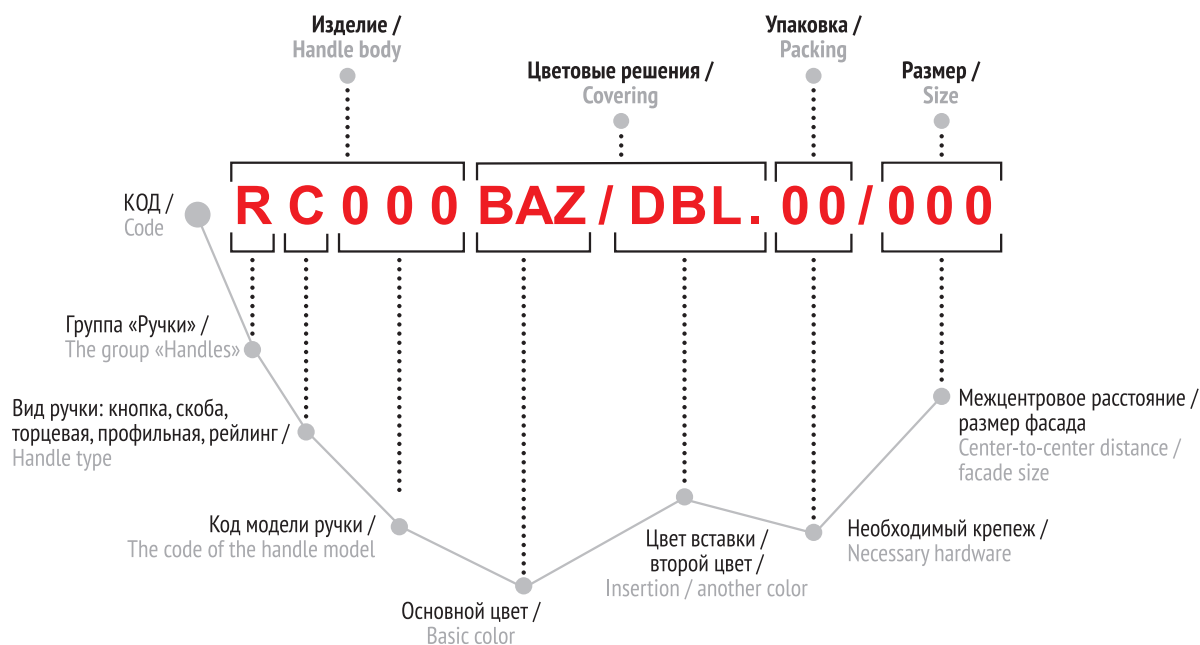

ПРИНЦИП ФОРМИРОВАНИЯ КОДОВ / The principle of formation

Принцип формирования кодов мебельных ручек / The principle of formation of codes of furniture handles