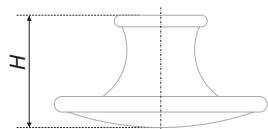

RS119CP.4/96/W

RC109CP.4/W

Ручка-скоба /
Handle-brace

Ручка-кнопка /
Handle-knob

Хром полированный / Белый /
Chrome polished / White

G
33
77

N	L	H	D
96	120	28	23

L	H	D
55	29	26