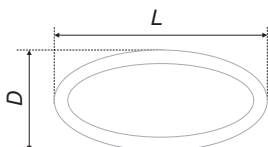

RS119CP.4/96/W

RC109CP.4/W

Ручка-скоба /
Handle-brace

Ручка-кнопка /
Handle-knob

Хром полированный / Белый /
Chrome polished / White

G
33
77

N	L	H	D
96	120	28	23

L	H	D
55	29	26