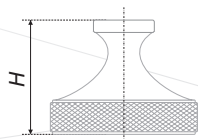

Ручка-кнопка /
Handle-knob

Ручка-скоба /
Handle-brace

N	L	H	D
128	144	34	13
160	172,5	34	13
192	205	34	13
224	237	34	13

L	H	D
35,3	28	35,3

Хром полированный /
Chrome polished

Атласный сатиновый никель /
Brushed satin nickel