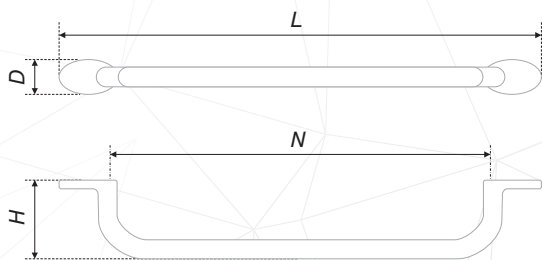

NORDLINE

RS298

Скоба NORDLINE RS298 воплощает в себе мотивы скандинавского дизайна, просторного, наполненного светом и воздухом. Простая, будто бы застывшая форма, не перегруженная сложными линиями, будет гармонично смотреться на мебели с фактурными фасадами под дерево. Ультрамодные оттенки – «Матовый атласный никель», «Черненный старинный цинк» и «Черный» – добавят сочности светлым гарнитурам и внесут нотки красок и позитива в северное жилище.

NORDLINE RS298 brace embodies motives of Scandinavian design which is spacious and full of light and air. A simple form, which looks as if it was frozen, and which is not overloaded with composite lines, will look effective on the furniture with texture wood grain fronts. Ultramodern colors: «Matt satin nickel», «Blackened vintage zinc» and «Black» will add richness to light sets hints of colors and positive to the Northern habitation.

N	L	H	D
160	197	30	15

RS298BAZ.4/160
RS298BL.4/160
RS298MBSN.4/160

Ручка-скоба /
Handle-brace

Черненный старинный цинк /
Black antique zinc

Матовый черный /
Matt black

Матовый атласный никель /
Matt satin nickel