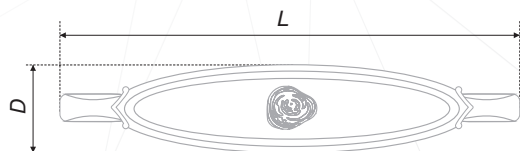

MARTA

RS111, RC108

Ручки кнопка RC108 и скоба RS111 – отличная пара для традиционных и классических интерьеров. С металлическим основанием в покрытии «Брашированная старинная бронза» или «Черный старинный цинк» сочетается вставка из высокопрочного полимера благородного оттенка слоновой кости, украшенная розой. Ручка напоминает произведение искусства – старинную камею, изящное драгоценное изделие. Это не просто ручки для открывания фасада – это детали декора, создающего настроение в интерьере.

Button-handle RC108 and a brace RS111 – a brilliant couple for the traditional and classic interiors. Metal frame in a «Black antique zinc» or an «Antique brass» color perfectly matches with a ceramic inclusion decorated with a metal rose. The handle resembles an artwork – an antique cameo, an elegant precious piece of jewelry. These are not just simple handles for facade opening – they are an important part of the décor that creates the soul of the furniture.