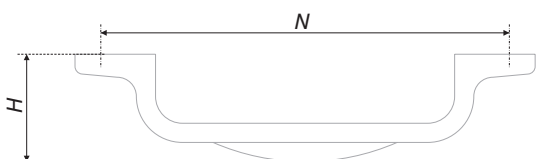

RS119CP.4/96/W

RC109CP.4/W

Ручка-скоба /
Handle-brace

Ручка-кнопка /
Handle-knob

Хром полированный / Белый /
Chrome polished / White

G
33
77

N	L	H	D
96	120	28	23

L	H	D
55	29	26