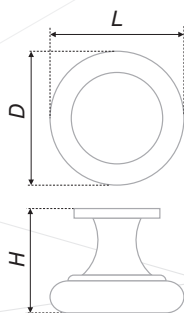

N	L	H	D
96	115	30	19
128	148	30	19