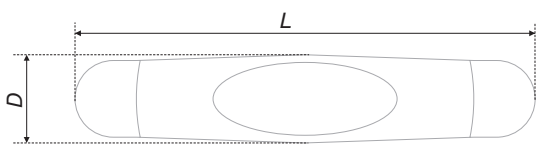

RS119CP.4/96/W

RC109CP.4/W

Ручка-скоба /
Handle-brace

Ручка-кнопка /
Handle-knob

Хром полированный / Белый /
Chrome polished / White

G
33
77

N	L	H	D
96	120	28	23

L	H	D
55	29	26