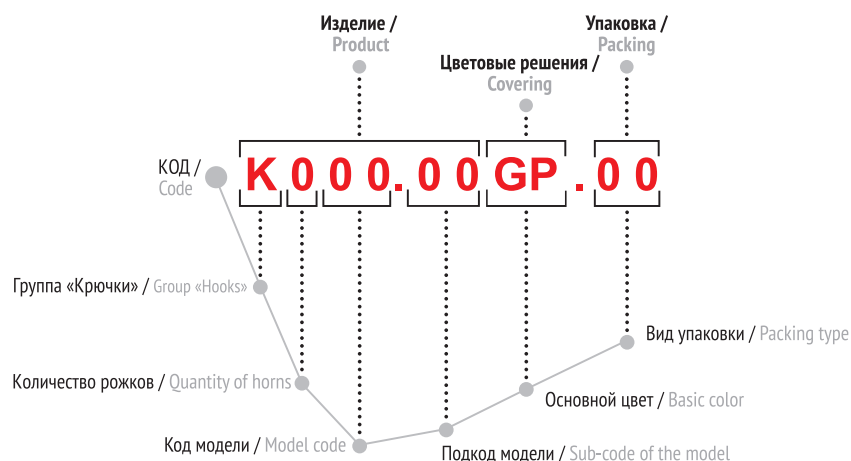

ПРИНЦИП ФОРМИРОВАНИЯ КОДОВ / The principle of formation

		упаковка / packing										
		1	2	3	4	5	6	7	8	9	10	11
необходимый крепёж (в комплекте) / necessary fixture (included)	без крепежа / no fixture	1										
	шуруп (саморез) 4*20 (шт.) / self-tapping screw 4*20 (pcs.)		2		4							
	шуруп (саморез) 4*22 (шт.) / self-tapping screw 4*22 (pcs.)			2		4					2	
	шуруп (саморез) 4*25 (шт.) / self-tapping screw 4*25 (pcs.)						2					
	шуруп (саморез) 3*20 (шт.) / self-tapping screw 3*20 (pcs.)							2				
	шуруп (саморез) 6,5*20 (шт.) / self-tapping screw 6,5*20 (pcs.)											2
	шуруп (саморез) 4*18 (шт.) / self-tapping screw 4*18 (pcs.)									2