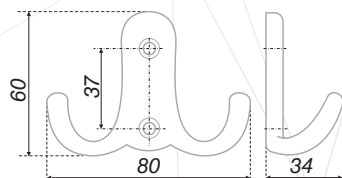

K305.01, K204.01

Модель выполнена в традиционной манере. Простая и вместе с тем элегантная модель украшена изящным рисунком с геометрическими мотивами. Покрытие «Старинная латунь» соответствует классической направленности. В таком «состаренном» цвете крючок привносит в интерьер ретро-настроение. Крючок имеет удобную и эргономичную форму. Модель предназначена для классических, ретро и эклектичных интерьеров, а также для помещений в этнических стилях.

The model is designed in a traditional way. Simple yet stylish, it is decorated with an elegant pattern with geometrical motifs. The «Antique brass» finish corresponds well with its classic nature. The vintage color of the hook brings a twist of retro into an interior. The hook has a handy and ergonomic shape. The model is designed to be used within classic, retro, eclectic and ethnic interiors.

K305.01BAB.2
K305.01EAB.2

K204.01BAB.2
K204.01EAB.2

Трехрожковый крючок /
Three-horn hook

Двухрожковый крючок /
Two-horn hook

Брашированная старинная бронза /
Brushed antique bronze

Европейская старинная латунь /
European antique brass

max
kg
10

Максимальная нагрузка /
Maximum load capacity

G
62
100