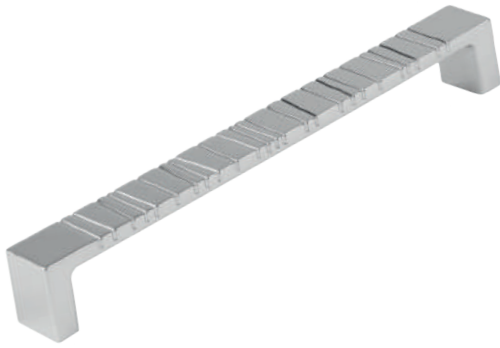

Ручка-скоба /
Handle-brace

RS280CP.4/160
RS280BL.4/160
RS280BSN.4/160

Хром полированный /
Chrome polished

Матовый черный /
Matt black

Черный старинный цинк /
Black antique zinc

130

N	L	H	D
160	170	32	9

RS181 ZnAl