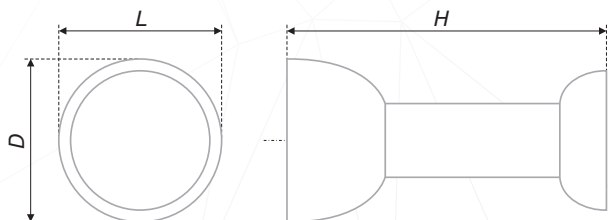

RC001

Пример стильной современной геометричности. Представлена в двух актуальных покрытиях – блестящий «Хром полированный» и матовый «Сатиновый хром». Ручка воплощает принципы функциональности и практичности в традиционной мебели.

Sample of stylish modern geometrical design. Presented in two actual coatings - «Chrome polished» and matt «Satin chrome». RC001 embodies the principles of functionality and practicality. It is a choice of modern interiors.

L	H	D
20	39	20

RC001CP.4
RC001SC.4

Ручка-кнопка /
Handle-knob

Хром полированный /
Chrome polished
Сатиновый хром /
Satin chrome

18