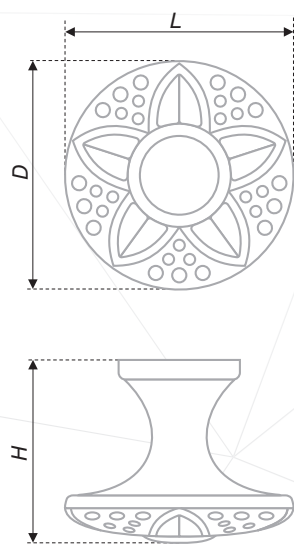

RC084

Удивительно красивая, ручка предназначена для роскошных классических или ретро-интерьеров. Круглая форма, цветочный узор, покрытие под золото — кажется, что ручка способна преобразить мир вокруг, сделав его великолепнее.

Surprisingly beautiful handle is designed for luxurious classic or retro-interiors. Round shape, flower patten, fake-gold-look coating — it seems that the handle is able to transform the world around to make it more splendid.

L	H	D
30	25	30