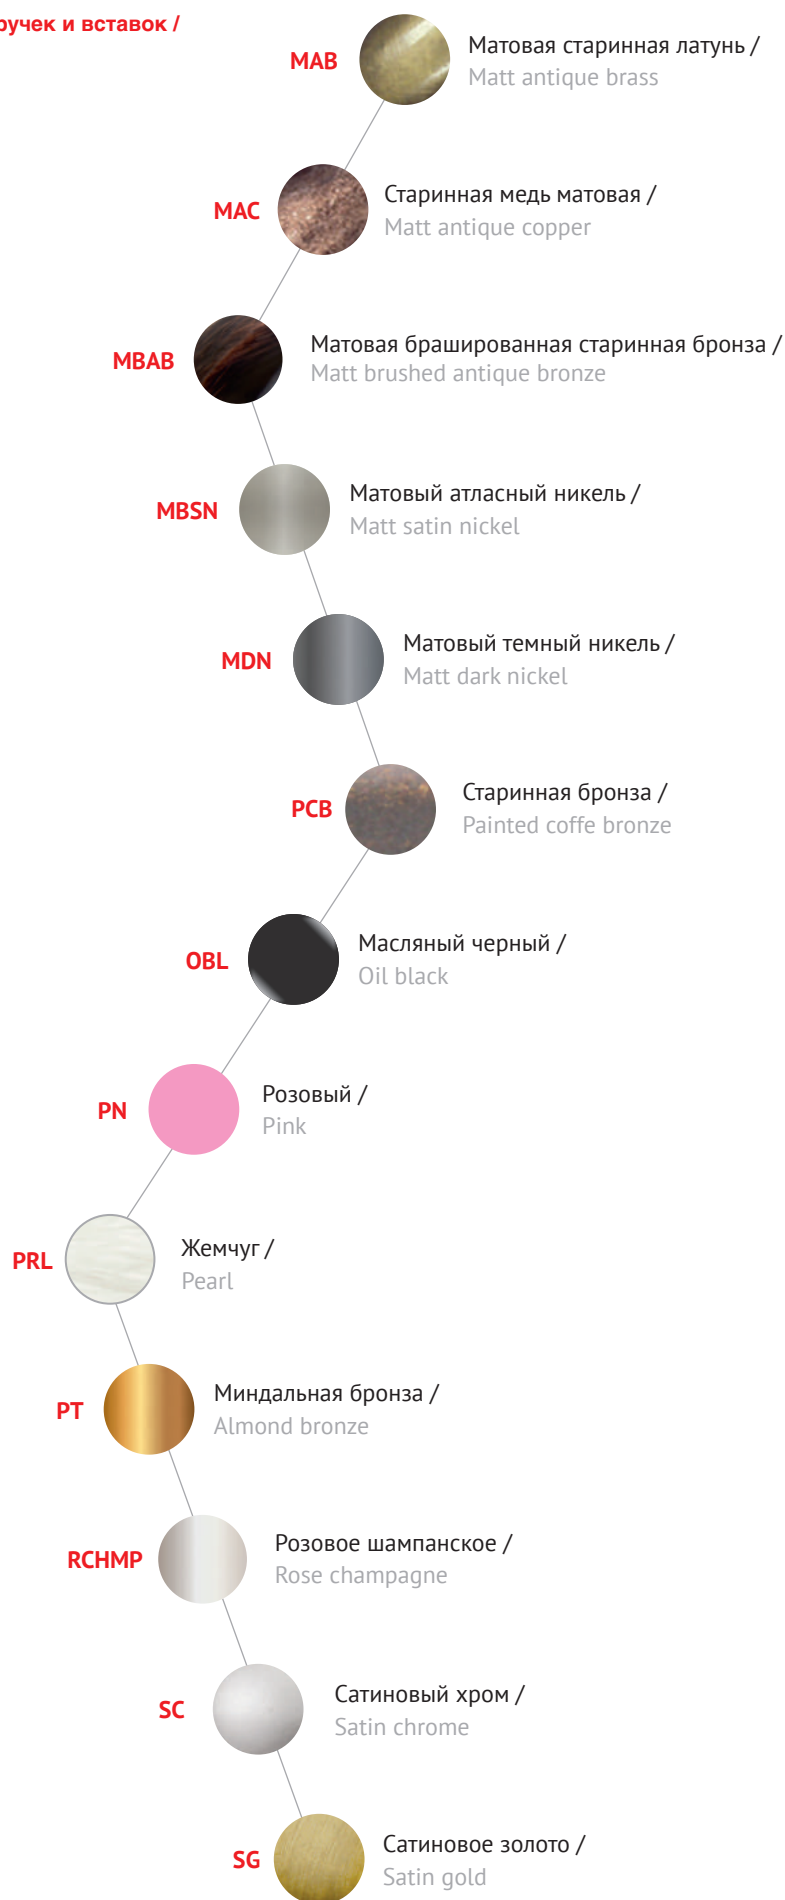

ЦВЕТОВЫЕ РЕШЕНИЯ / Colors

Цветовые решения мебельных ручек и вставок /
Colors of furniture handles