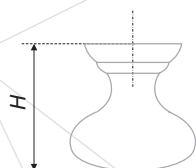

L	H	D
24,5	25	24,5

RC433CP.4
RC433BL.4

RS433CP.4/96
RS433CP.4/128
RS433CP.4/160
RS433BL.4/96
RS433BL.4/128
RS433BL.4/160

Ручка-скоба /
Handle-brace

Ручка-кнопка /
Handle-knob

Хром полированный /
Chrome polished

Матовый черный /
Matt black

46
91
107
131