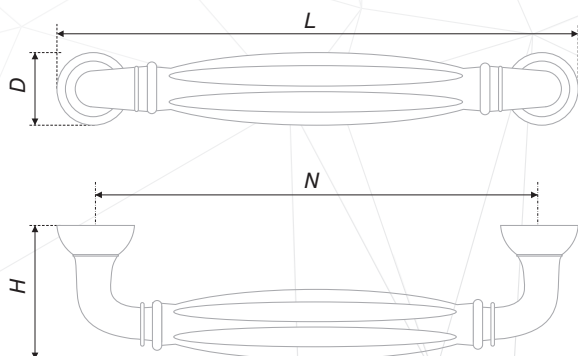

RS121AB.4/96/W
RS121AB.4/128/W
RS121BAZ.4/96/W
RS121BAZ.4/128/W

Ручка-скоба /
Handle-brace

Старинная латунь / Белый /
Antique brass / White

Черненный старинный цинк / Белый /
Black antique zinc / White

G
104
122