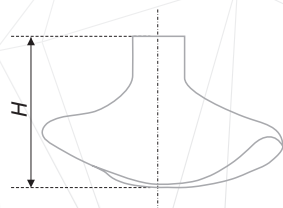

L	H	D
36	23	25

RC010BSN.4
RC010BSAB.4

Ручка-кнопка /
Handle-knob

Атласный сатиновый никель /
Brushed satin nickel

Брашированная старинная латунь /
Brush satin antique brass

G
35