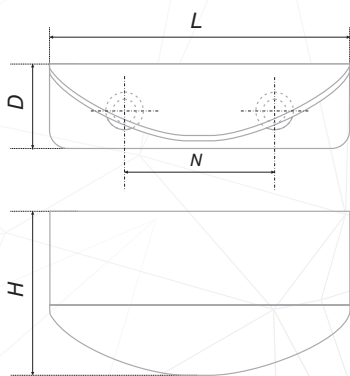

DETAIL

RT007

Торцевая ручка накладного типа. RT007 – это маленькая деталь для эргономичного и функционального пространства. Компактная, элегантная в своей закругленной форме, ручка очень комфортна для пользования. Ручки можно расположить с любой стороны фасада – сверху, снизу, по разным сторонам. Практичная и лаконичная, RT007 предназначена для использования в современных интерьерах в стиле контемпорари, хай-тек, минимализм, функционализм.

Butt-end handle of overlay type. RT007 - a small item for ergonomic and functional space. The compact, elegant in its rounded shape, the handle is very comfortable to use. Handles can be positioned on either side of the facade - top, bottom, on opposite sides. Practical and concise, RT007 is designed for use in modern interiors in the style contemporary, hi-tech, minimalism, functionalism.