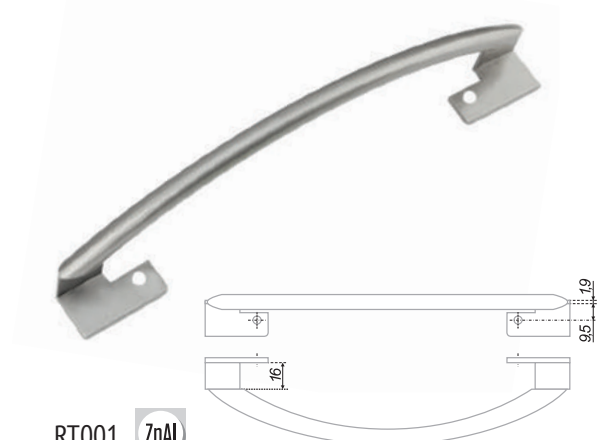

RT001 **ZnAl**

код / code	G	L	H	D
RT001SN.14/160	153	218	33	10