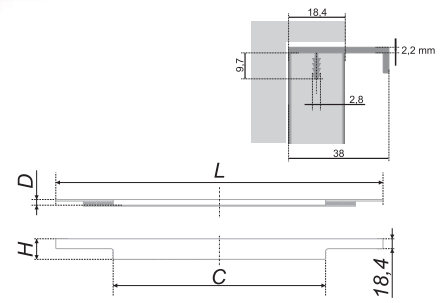

Al

RAY
RT009

код / code