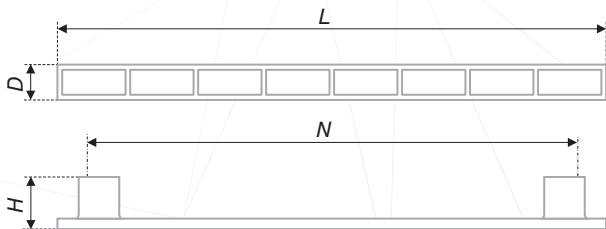

N	L	H	D
96	134	25	17
128	166	25	17
192	231	25	17
224	265	25	17

Ручка-скоба /
Handle-brace

RS282CP/MC4.4/96
RS282CP/MC5.4/128
RS282CP/MC7.4/192
RS282CP/MC8.4/224

Хром полированный /
Chrome polished

107
125
151
170