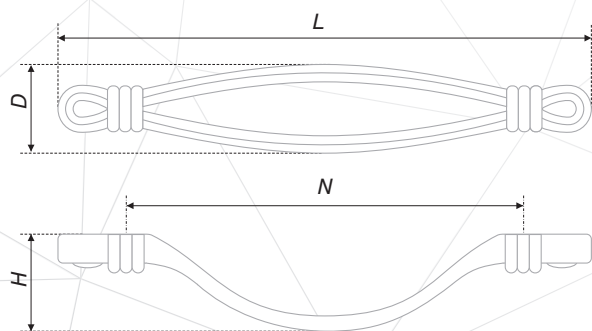

N	L	H	D
96	130	23	21
128	172	23	27

L	H	D
44	26	12