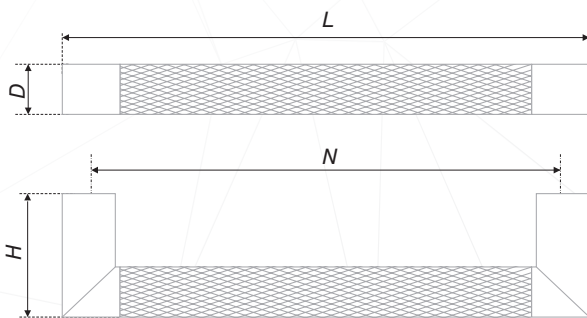

N	L	H	D
128	144	34	13
160	172,5	34	13
192	205	34	13
224	237	34	13

L	H	D
35,3	28	35,3

Хром полированный /
Chrome polished

Атласный сатиновый никель /
Brushed satin nickel

Матовый атласный никель /
Matt satin nickel

Масляный черный /
Oil black

- 47
- 180
- 215
- 259
- 221