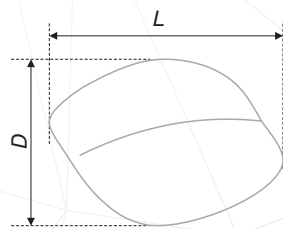

L	H	D
36	23	25

RC010BSN.4
RC010BSAB.4

Ручка-кнопка /
Handle-knob

Атласный сатиновый никель /
Brushed satin nickel

Брашированная старинная латунь /
Brush satin antique brass

G
35