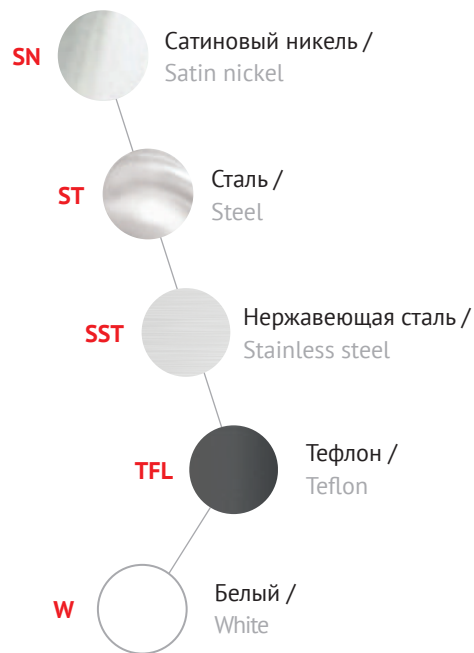

ЦВЕТОВЫЕ РЕШЕНИЯ / Colors