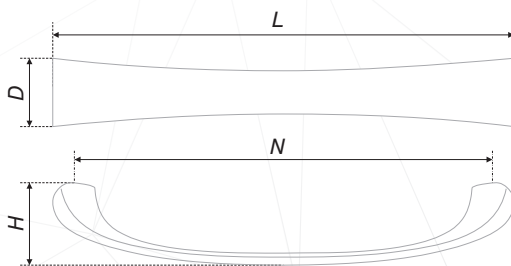

56
107
126

N	L	H	D
128	142	25,5	21
160	174	25	22,5

L	H	D
29	25	21,5

URSULA

RS433, RC433 ZnAl

Хит-дуэт в мире фурнитуры. Ручка-скоба RS433 и кнопка RC433 – это простой, но эффектный ансамбль, который способен преобразить даже самые скучные и безликие фасады. Применение этих ручек ограничивается лишь фантазией дизайнера. Удобные и простые, но со своей «изюминкой», эти ручки прекрасно вписываются в интерьер, выполненный в деревенском или классическом духе, в стиле романтизма, неоклассики, романтического прованса.