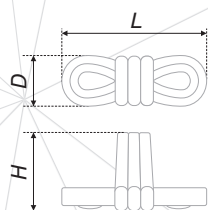

OLIVIA

RS454, RC454

Пара из мебельных ручек OLIVIA в форме скобы RS454 и кнопки RC454 прекрасно подойдет для классических интерьеров, а также к стилям винтаж, романтика и прованс. Это трендовая модель, вдохновленная природными мотивами и интересом к ретро. Дизайн ручек напоминает оливу – плод вечнозеленого дерева, символ мира и уюта.

OLIVIA RS454 brace and RC454 button couple will perfectly fit classical, vintage, romantica and provence interiors. This is a trendy model inspired by nature motives and interest in retro style. Handles design reminds the olive, the evergreen tree's fruit, the symbol of peace and coziness.

RS454BAZ.3/96
RS454BAZ.3/128
RS454MAB.3/96
RS454MAB.3/128

RC454BAZ.4
RC454MAB.4

Ручка-скоба /
Handle-brace

Ручка-кнопка /
Handle-knob

Черный старинный цинк /
Black antique zinc

Матовая старинная латунь /
Matt antique brass

46
61
98

N	L	H	D
96	130	23	21
128	172	23	27

L	H	D
44	26	12