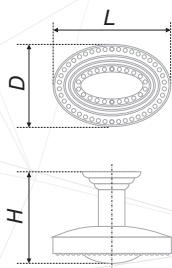

AURORA

RS445, RC445

Утонченный и изысканный комплект из ручек RS445 и RC445 может стать украшением гарнитура для гостиной, спальни или мебели в прихожую. Ручки в тандеме или по отдельности будут хорошо смотреться на комодах, сервантах, секретерах и бюро в классическом стиле, а также в интерьерах винтаж, романтика и прованс.

AURORA. Distinguished and exquisite set of RS445 and RC445 handles can become a decoration of the set for the living room, bedroom and entrance hall furniture. Handles will look effectively on classical, vintage, romantica and provence style dressers, buffets, writing cabinets and bureaus in set or separately.

RC445BAZ.4
RC445CP.4

RS445CP.3/96
RS445CP.3/128
RS445BAZ.3/96
RS445BAZ.3/128

Ручка-кнопка /
Handle-knob

Ручка-скоба /
Handle-brace

Хром полированный /
Chrome polished

Черный старинный цинк /
Black antique zinc

47
72
85

N	L	H	D
96	136	24	18
128	161	26	19

L	H	D
36	27	25