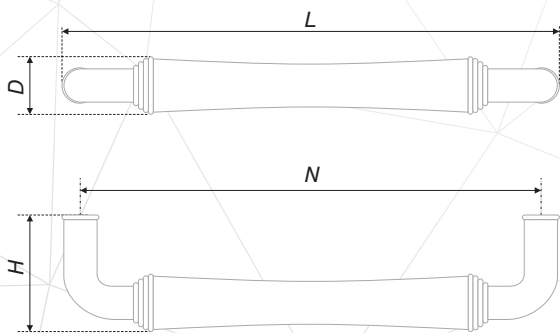

N	L	H	D
128	137	31	16
160	170	31	16