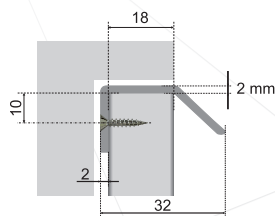

DETAIL

RT007

Торцевая ручка накладного типа. RT007 – это маленькая деталь для эргономичного и функционального пространства. Компактная, элегантная в своей закругленной форме, ручка очень комфортна для пользования. Ручки можно расположить с любой стороны фасада – сверху, снизу, по разным сторонам. Практичная и лаконичная, RT007 предназначена для использования в современных интерьерах в стиле контемпорари, хай-тек, минимализм, функционализм.

Butt-end handle of overlay type. RT007 - a small item for ergonomic and functional space. The compact, elegant in its rounded shape, the handle is very comfortable to use. Handles can be positioned on either side of the facade - top, bottom, on opposite sides. Practical and concise, RT007 is designed for use in modern interiors in the style contemporary, hi-tech, minimalism, functionalism.