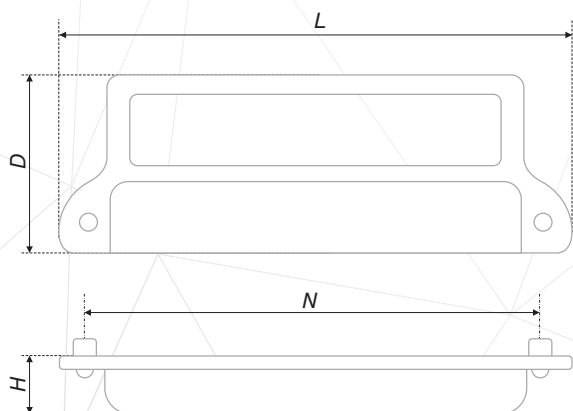

Врезка в фасад 6 мм, d 7 мм

N	L	H	D
128	148	18	42

RS179PCB.20/128
RS179BAP.20/128*

Ручка-скоба /
Handle-brace

Брашированное старинное олово /
Brushed antique pewter

Старинная бронза /
Painted coffe bronze

70

*Рекомендована ручка-кнопка для этой модели MONO RC414BAP.