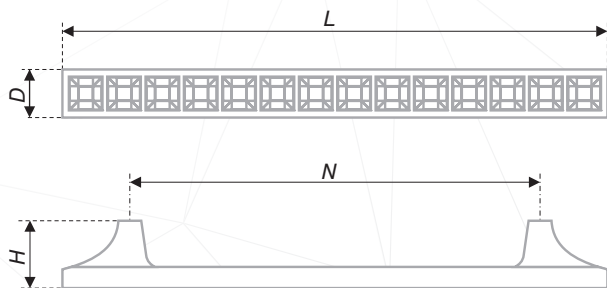

N	L	H	D
96	135	21	15
128	170	22	15

Ручка-скоба /
Handle-brace

- RS420CP.4/96
- RS420CP/CrBl.4/96
- RS420CP/CrW.4/96
- RS420CP/CrBl.4/128
- RS420CP/CrW.4/128
- RS420CP/CrT.4/128

Хром полированный /
черный кристалл /
Chrome polished / black crystal

Хром полированный / прозрачный
кристалл / Chrome polished / crystal

Хром полированный /
белый кристалл /
Chrome polished / white crystal

- G
- 89
- 95
- 95
- 120
- 120
- 121