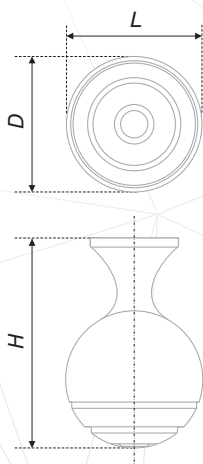

MOBY

RC446

Модель MOBY RC446 – гигант среди ручек-кнопок. Круглая форма, внушительная палитра цветов созданы в поддержку концепции современного интерьера, где на первый план выходят удобство и практичность. Ручка MOBY с успехом найдет свое применение на небольших и более крупных фасадах. Ручки представлены в модной палитре цветов: «Старинный черный», «Черный старинный цинк», «Европейская старинная латунь» и «Сатиновое золото». Ручка MOBY уместна как на мебели в традиционных, так и ультрасовременных стилях, таких как лофт.

MOBY RC446 model is a giant among handles-buttons. Round form and impressive variety of colors are created to support the modern interior concept, in which comfort and utility are at the first place. MOBY handle will find its application on small and large fronts. Handles are represented in modern variety of colors: «Vintage black», «Black vintage zinc», «European vintage brass», «Satin gold». MOBY is appropriate for the furniture of both traditional and ultramodern styles.