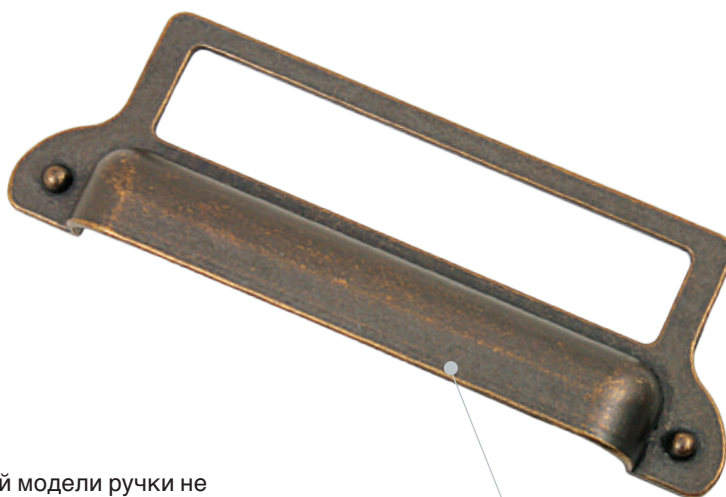

REBECA

RS439

код / code	G	L	H	D
RS439CP.4/96	77	110	32	15
RS439CP.4/128	98	142	32	15
RS439BAZ.4/96	77	110	32	15
RS439BAZ.4/128	98	142	32	15

RS173

код / code	G	L	H	D
RS173AB.4/32	52	97	19	34

GREGORY

RS178

код / code	G	L	H	D
RS178CP.4/96	85	119	30	32
RS178CP.4/128	102	158	30	32
RS178EAB.4/96	85	119	30	32
RS178EAB.4/128	102	158	30	32