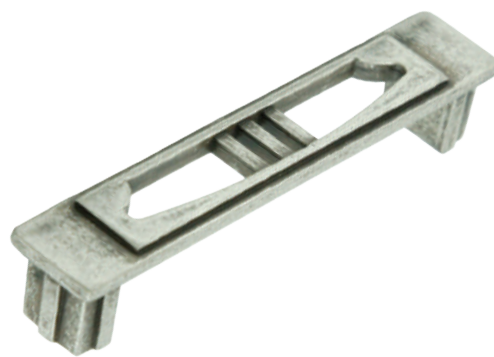

RC403

код / code	G	L	H	D
RC403BAB.4	50	36,5	23,5	20
RC403BAZ.4	50	36,5	23,5	20
RC403EAB.4	50	36,5	23,5	20

RS404

код / code	G	L	H	D
RS404BAB.4/96	73	106	20	20
RS404BAZ.4/96	73	106	20	20
RS404EAB.4/96	73	106	20	20

LULU ROSE

RC087

код / code	G	L	H	D
RC087AB.4	67	43	33	41,5
RC087AS/SG.4	67	43	33	41,5