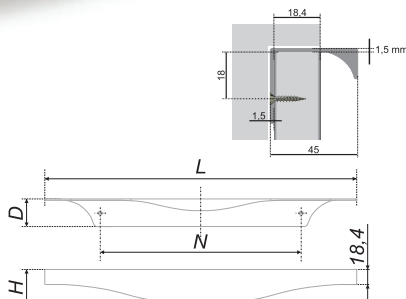

Al

ERA
RT008

код / code

код / code	G	L	H	D	N
RT008SC.1/224/400	114	397	45	27	224
RT008SC.1/256/450	123	447	45	27	256
RT008SC.1/320/500	134	497	45	27	320
RT008SC.1/416/600	155	597	45	27	416
RT008SC.1/608/800	244	797	45	27	608
RT008SST.1/224/400	114	397	45	27	224
RT008SST.1/256/450	123	447	45	27	256
RT008SST.1/320/500	134	497	45	27	320
RT008SST.1/416/600	155	597	45	27	416
RT008SST.1/608/800	224	797	45	27	608
RT008CP.1/224/400	114	397	45	27	224
RT008CP.1/256/450	123	447	45	27	256
RT008CP.1/320/500	134	497	45	27	320
RT008CP.1/416/600	155	597	45	27	416
RT008CP.1/608/800	224	797	45	27	608