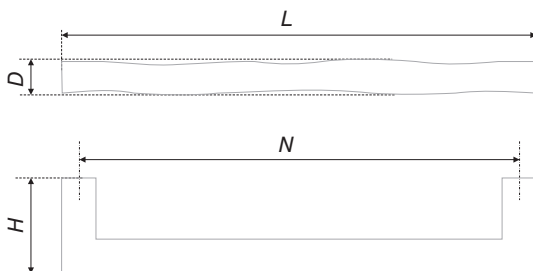

Ручка-скоба /
Handle-brace

RS280CP.4/160
RS280BL.4/160
RS280BSN.4/160

Хром полированный /
Chrome polished

Матовый черный /
Matt black

Черный старинный цинк /
Black antique zinc

130

N	L	H	D
160	170	32	9

RS181 ZnAl