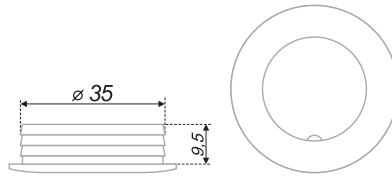

RC419

St

код / code

G

L

H

D

RC419CP.1

24

41

11

41