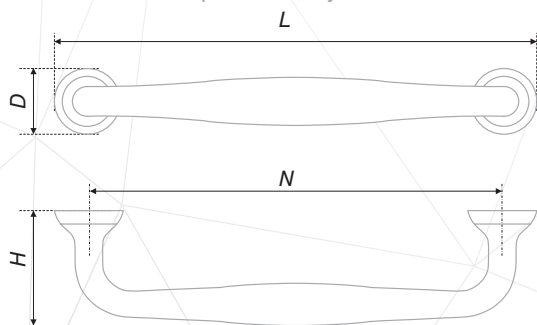

URSULA

RS433, RC433 ZnAl

Хит-дуэт в мире фурнитуры. Ручка-скоба RS433 и кнопка RC433 – это простой, но эффектный ансамбль, который способен преобразить даже самые скучные и безликие фасады. Применение этих ручек ограничивается лишь фантазией дизайнера. Удобные и простые, но со своей «изюминкой», эти ручки прекрасно вписываются в интерьер, выполненный в деревенском или классическом духе, в стиле романтизма, неоклассики, романтического прованса.

A hit duo in the world of furniture hardware. Bracket handle RS433 and a button handle RC433 are a modest yet spectacular blend that is capable of transforming even the most boring and faceless facades. The breadth of this pair's applications is limited only by a designer's imagination. Simple yet handy these handles offer a unique design twist and will be ideal as a part of country or classic interior with a touch of either romantic, neoclassical or romantic provence style.