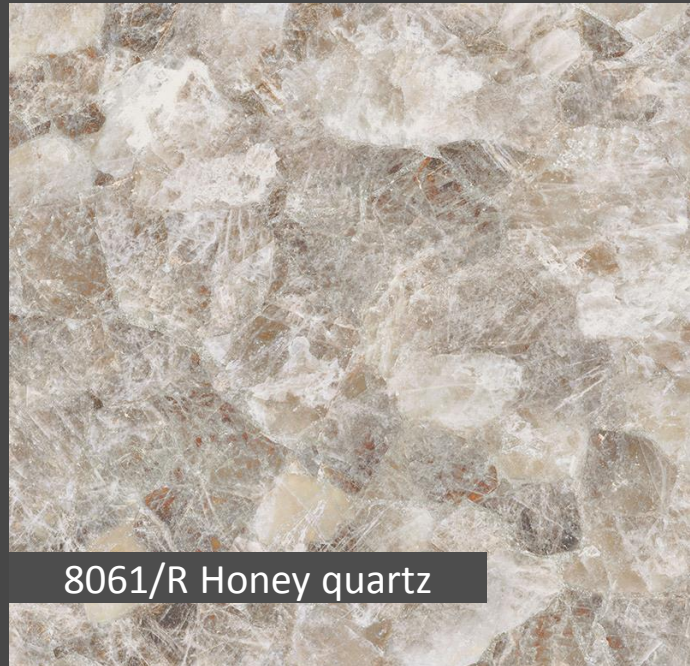

АСИЛУТ
МЕБЕЛЬНЫЕ МАТЕРИАЛЫ

 **slotex**
PREMIUM

INFINITO 2018

8054/R White onyx

8052/SL Italian marble

8063/Q Volcano

8056/Q Desert stone

8055/SL Brazilian marble

8053/R Mystic marble

8060/R Smoky quartz

8061/R Honey quartz

slotex

ONE

3829/Нw Дуб Бунратти

2925/А Мрамор черный

 slotex
CLASSIC

3827/7 Дуб Бургас

2435/S Кварц черный