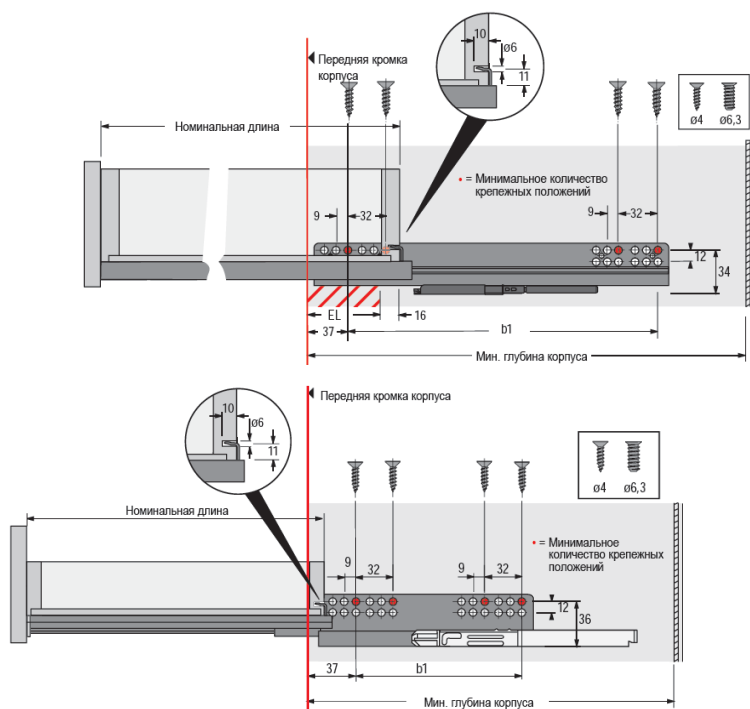

Quadro. Разнообразие монтажа

Надвигной монтаж

- Выдвижной ящик надежно монтируется благодаря фиксаторам
- Точная высота настраивается с помощью регулировочного элемента в фиксаторе

Quadro. Разнообразие монтажа

Надежная фиксация

- Сзади за счет крючка
- Боковая фиксация за счет боковин
- Передняя фиксация за счет фиксаторов

Quadro. Разнообразие монтажа

Единая установочная поверхность

- Установочная поверхность всех направляющих одинакова
- Преимущество в оптимизации производства
- Плюсы в унификации конструкций корпусов

Quadro. Варианты выдвижения

Полное и частичное выдвижение

- Частичное выдвижение - идеальное решение для перехода от экономичных роликовых и шариковых направляющих
- Полное выдвижение - решения для максимального удобства пользователя
- Минимальные затраты для перехода с частичного на полное выдвижение

Quadro. Варианты комфорта

Различные уровни комфорта

- Плавное и бесшумное закрывание с демпфером Silent System
- Push to open – механизм открывания для ящиков с фасадами без ручек.
- Stop Control - система против выкатывания ящиков.