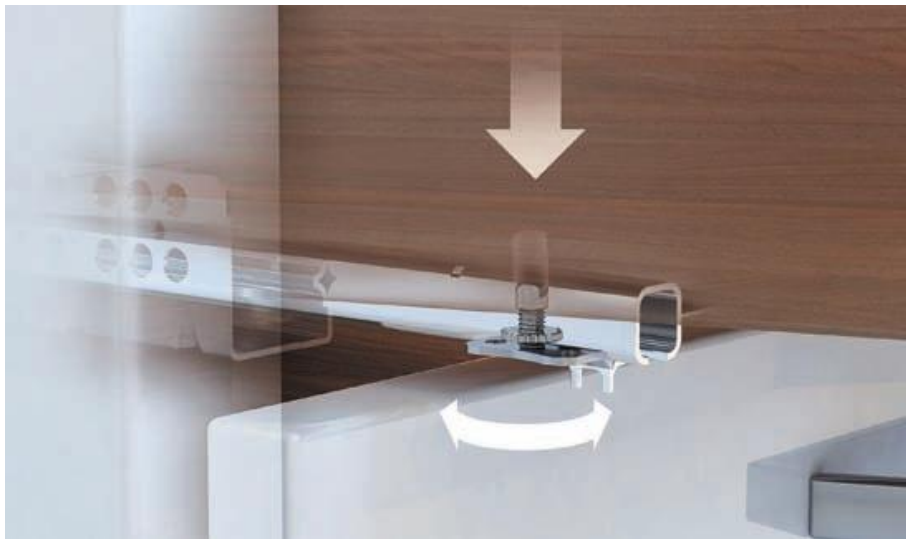

Направляющие Quadro

Удобство для производителя

- 2 вида монтажа. Возможность подстроиться под любую конструкцию ящика.
- Схема монтажа допускает неточность расположения корпуса и ящиков
- Большое разнообразие вариантов исполнения

Quadro. Разнообразие монтажа

Насадной монтаж

- Выдвижной ящик фиксируется благодаря установочным цапфам
- Точная высота настраивается с помощью регулировочного колесика

Quadro. Разнообразие монтажа

Ящик с полозковым дном