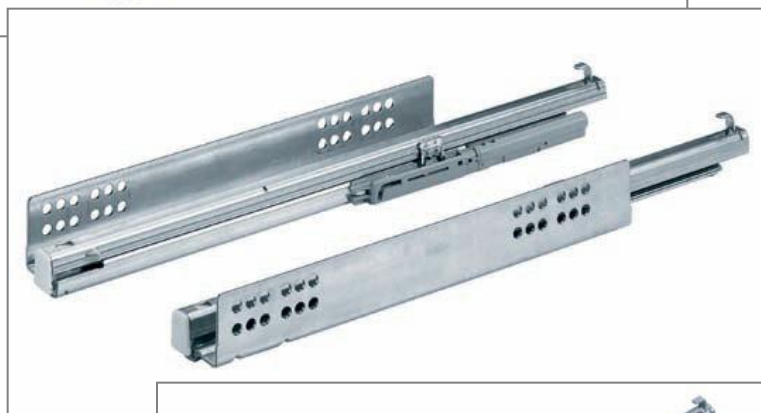

Направляющие Quadro

Удобство для производителя

- 2 вида монтажа. Возможность подстроиться под любую конструкцию ящика.
- Схема монтажа допускает неточность расположения корпуса и ящиков
- Большое разнообразие вариантов исполнения