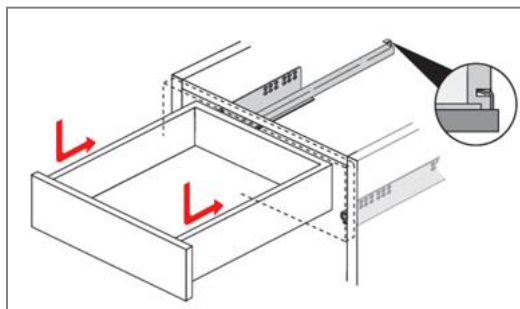

Quadro. Разнообразие монтажа

Насадной монтаж

- Выдвижной ящик фиксируется благодаря установочным цапфам
- Точная высота настраивается с помощью регулировочного колесика

Quadro. Разнообразие монтажа

Ящик с полозковым дном

- В боковине ящика необходимо сделать отверстие под регулирующий штырь

Quadro. Разнообразие монтажа

Ящик с дном заподлицо

- Монтаж с помощью дополнительных элементов крепления
- Опциональная фиксация от снятия ящика

Quadro. Разнообразие монтажа

Надвигной монтаж

- Выдвижной ящик надежно монтируется благодаря фиксаторам
- Точная высота настраивается с помощью регулировочного элемента в фиксаторе

Quadro. Разнообразие монтажа

Надежная фиксация

- Сзади за счет крючка
- Боковая фиксация за счет боковин
- Передняя фиксация за счет фиксаторов

Quadro. Разнообразие монтажа

Единая установочная поверхность

- Установочная поверхность всех направляющих одинакова
- Преимущество в оптимизации производства
- Плюсы в унификации конструкций корпусов