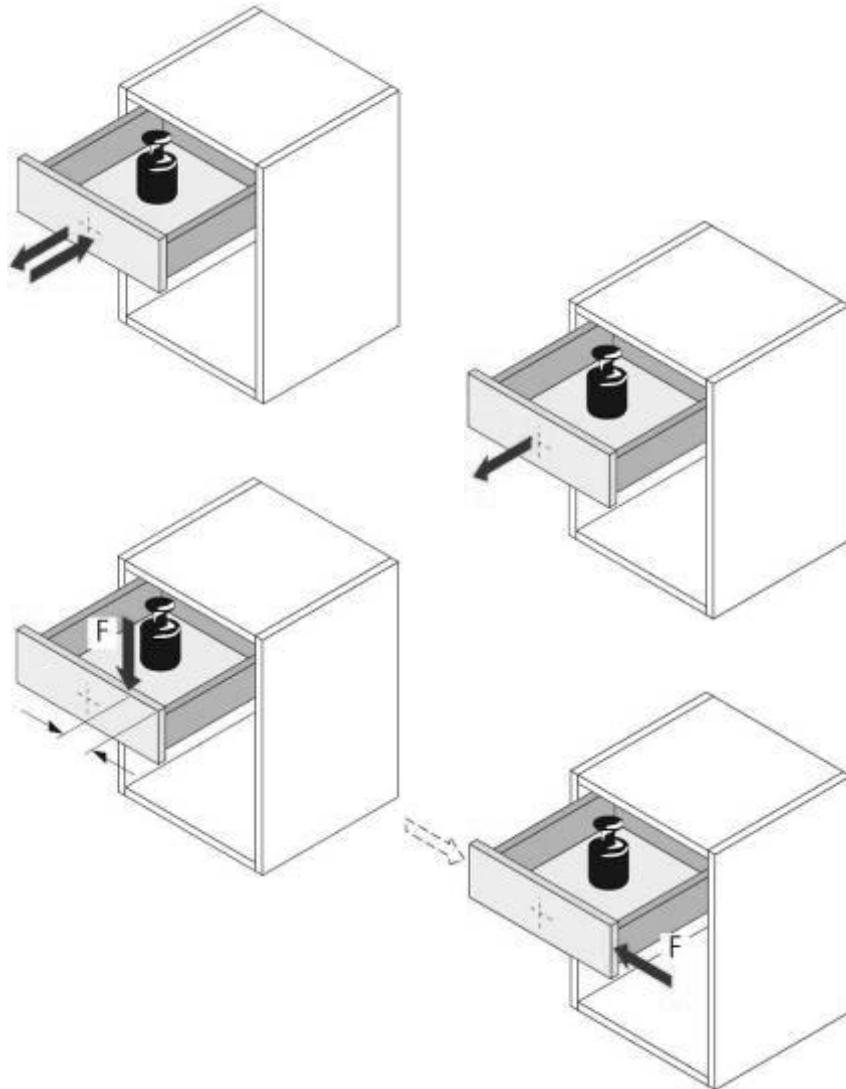

Фурнитура Hettich соответствует национальным и международным стандартам качества

- Тест на открывание с нагрузкой
- Тест на износостойкость
- Тест на горизонтальную нагрузку
- Тест на вертикальную нагрузку