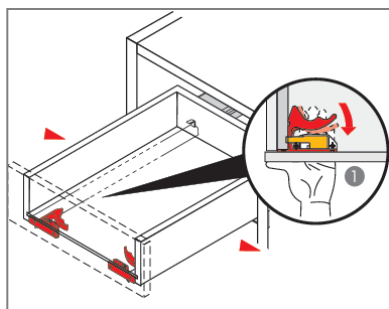

Quadro. Разнообразие монтажа

Насадной монтаж

- Выдвижной ящик фиксируется благодаря установочным цапфам
- Точная высота настраивается с помощью регулировочного колесика

Quadro. Разнообразие монтажа

Ящик с полозковым дном

- В боковине ящика необходимо сделать отверстие под регулирующий штырь

Quadro. Разнообразие монтажа

Ящик с дном заподлицо

- Монтаж с помощью дополнительных элементов крепления
- Опциональная фиксация от снятия ящика

Quadro. Разнообразие монтажа

Надвигной монтаж

- Выдвижной ящик надежно монтируется благодаря фиксаторам
- Точная высота настраивается с помощью регулировочного элемента в фиксаторе

Quadro. Разнообразие монтажа

Надежная фиксация

- Сзади за счет крючка
- Боковая фиксация за счет боковин
- Передняя фиксация за счет фиксаторов

Quadro. Разнообразие монтажа

Единая установочная поверхность

- Установочная поверхность всех направляющих одинакова
- Преимущество в оптимизации производства
- Плюсы в унификации конструкций корпусов