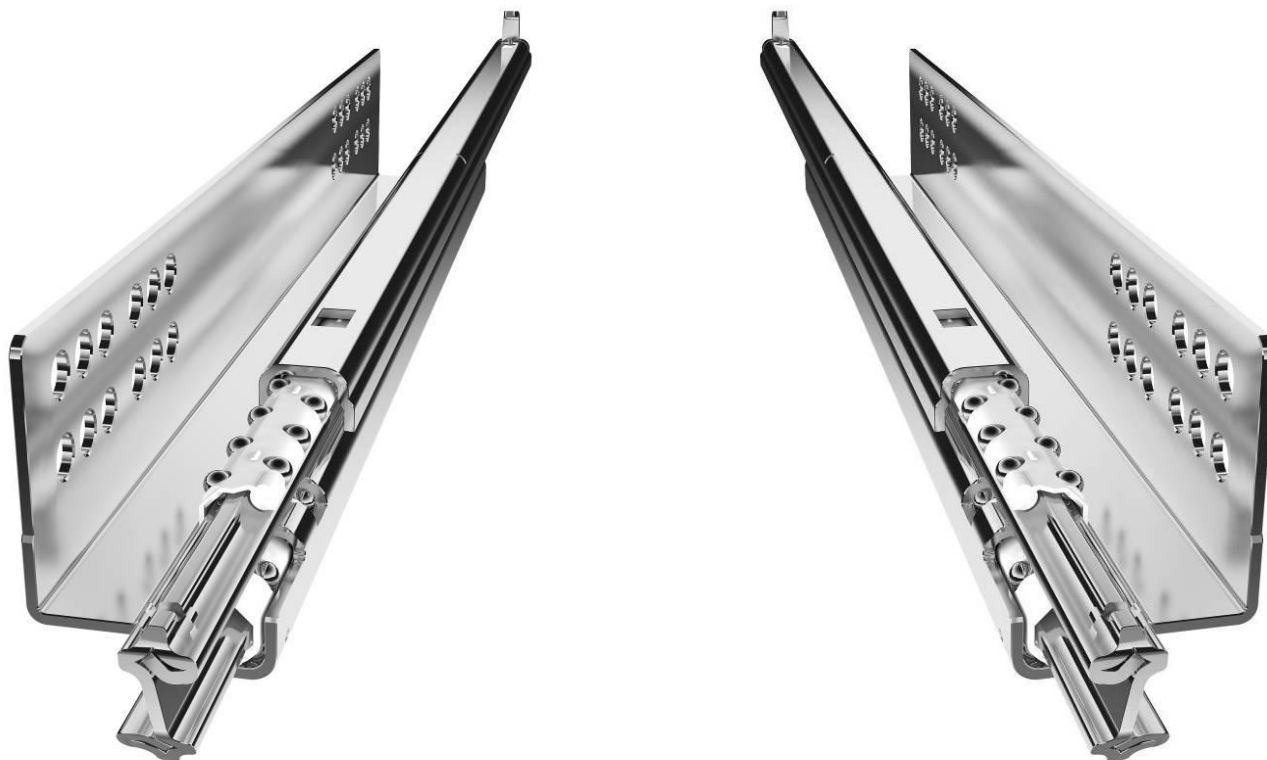

Quadro – скрытые направляющие для деревянных ящиков

Quadro – скрытые направляющие для деревянных ящиков

Содержание

- Деревянные ящики мебели высокого качества
- Направляющие Quadro для деревянных ящиков
- Техническая информация

Направляющие Quadro для деревянных ящиков

Направляющие Quadro для деревянных ящиков

- Принцип шарикоподшипника гарантирует длительную функциональность и высокую стабильность.
- Механизм самоочистки: загрязнения автоматически выталкиваются шариками из направляющей
- Высокая надежность и функциональность
- Скрытая направляющая – все элементы спрятаны за фасадом и боковиной ящика.
- Все вместе это обеспечивает надежную, бесшумную эксплуатацию на долгие годы

Направляющие Quadro для деревянных ящиков

Удобное открывание без ручек – Quadro с Push to open

- Пуристический дизайн – это мегатренд
- Лучшее решение для дизайна без ручек: каждый ящик открывается нажатием одного пальца
- Push to open уже установлен в направляющие Quadro, никакие дополнительные действия не требуются
- С помощью Push to open, вы получаете новые возможности создания мебели!