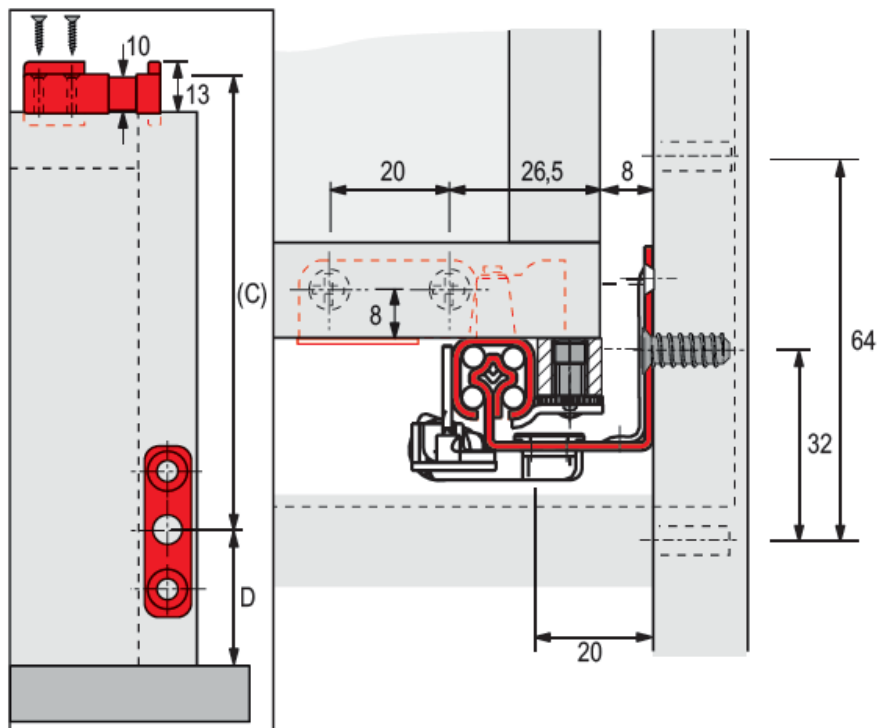

Направляющие Quadro

Удобство для производителя

- 2 вида монтажа. Возможность подстроиться под любую конструкцию ящика.
- Схема монтажа допускает неточность расположения корпуса и ящиков
- Большое разнообразие вариантов исполнения

Quadro. Разнообразие монтажа

Насадной монтаж

- Выдвижной ящик фиксируется благодаря установочным цапфам
- Точная высота настраивается с помощью регулировочного колесика

Quadro. Разнообразие монтажа

Ящик с полозковым дном

- В боковине ящика необходимо сделать отверстие под регулирующий штырь

Quadro. Разнообразие монтажа

Ящик с дном заподлицо

- Монтаж с помощью дополнительных элементов крепления
- Опциональная фиксация от снятия ящика