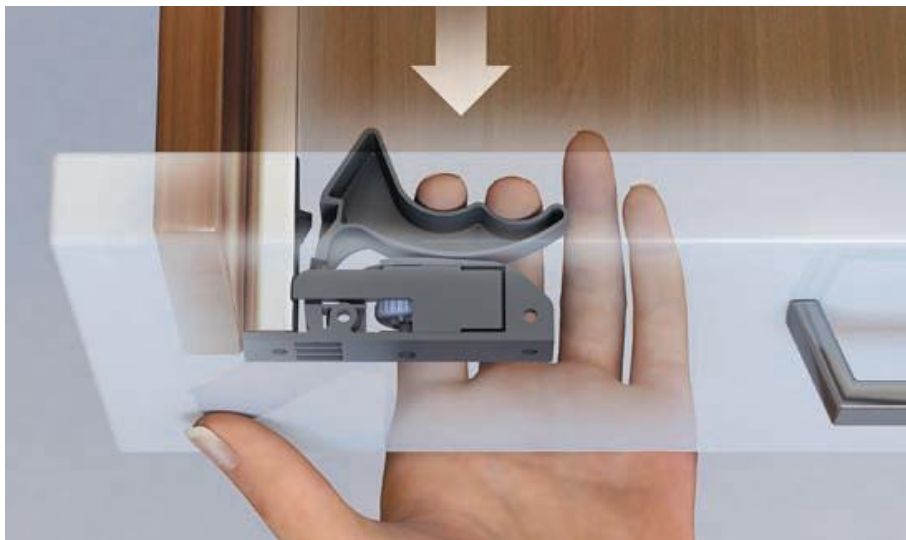

Quadro. Разнообразие монтажа

Насадной монтаж

- Выдвижной ящик фиксируется благодаря установочным цапфам
- Точная высота настраивается с помощью регулировочного колесика

Quadro. Разнообразие монтажа

Ящик с полозковым дном

- В боковине ящика необходимо сделать отверстие под регулирующий штырь

Quadro. Разнообразие монтажа

Ящик с дном заподлицо

- Монтаж с помощью дополнительных элементов крепления
- Опциональная фиксация от снятия ящика

Quadro. Разнообразие монтажа

Надвигной монтаж

- Выдвижной ящик надежно монтируется благодаря фиксаторам
- Точная высота настраивается с помощью регулировочного элемента в фиксаторе

Quadro. Разнообразие монтажа