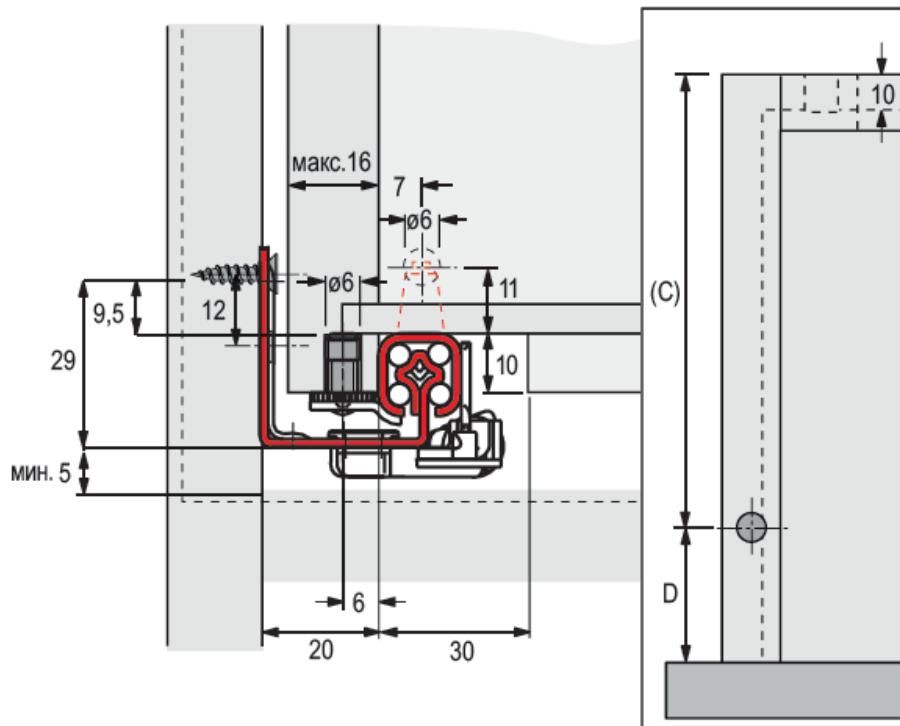

Quadro. Разнообразие монтажа

Насадной монтаж

- Выдвижной ящик фиксируется благодаря установочным цапфам
- Точная высота настраивается с помощью регулировочного колесика

Quadro. Разнообразие монтажа

Ящик с полозковым дном