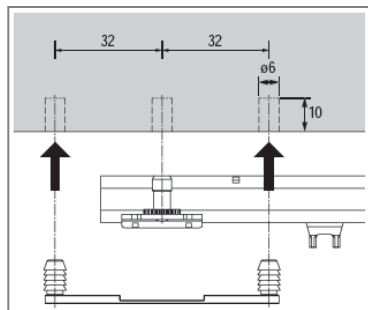

Quadro. Разнообразие монтажа

Ящик с дном заподлицо

- Монтаж с помощью дополнительных элементов крепления
- Опциональная фиксация от снятия ящика