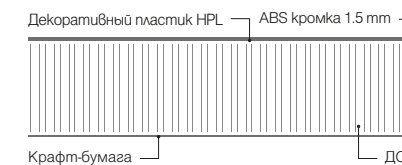

Прямоугольная кромка ABS