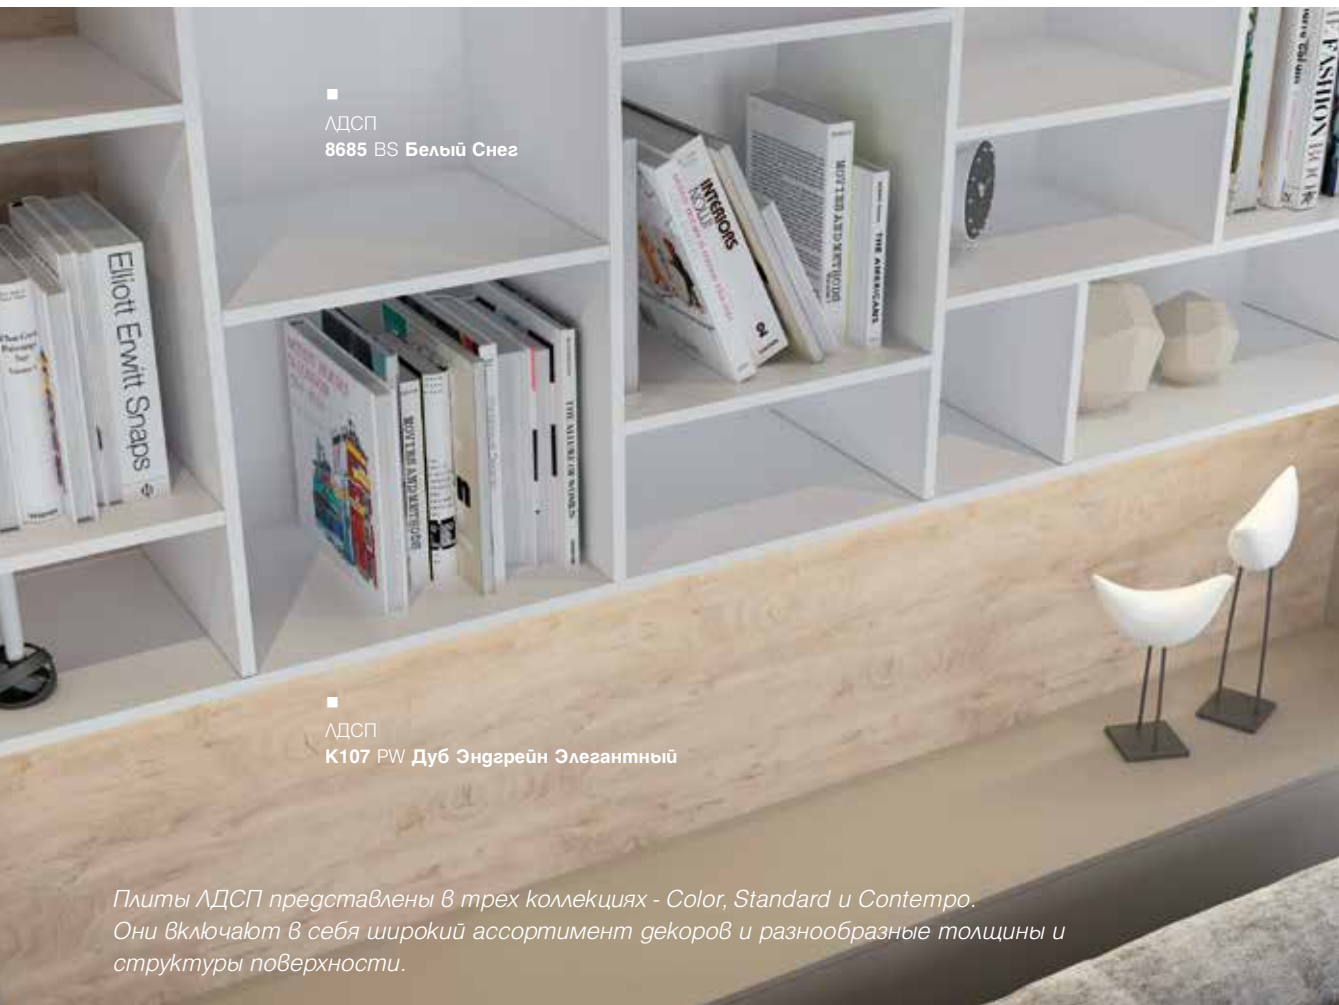

Продукты

Ламинированная Древесностружечная Плита (ЛДСП)

ЛДСП
8685 BS Белый Снег

ЛДСП
K107 PW Дуб Энгрейн Элегантный

Плиты ЛДСП представлены в трех коллекциях - Color, Standard и Contempo. Они включают в себя широкий ассортимент декоров и разнообразные толщины и структуры поверхности.

ЛДСП – стандартная плита и важный материал для производства мебели и оформления интерьера.

ЛДСП (продукт на основе плиты ДСП, облицованной декоративной бумагой, пропитанной меламиновой смолой) - это самый широко используемый материал для современной мебели, который доступен с различными покрытиями, включая глянцевые, матовые, слегка рельефные и древесные структуры.

Применение

- ИНТЕРЬЕРНЫЕ ФАСАДЫ
- ИНТЕРЬЕРНЫЕ ПОВЕРХНОСТИ

Свойства

- ПРОСТОТА В УХОДЕ
- УСТОЙЧИВОСТЬ К ОБРАЗОВАНИЮ ПЯТЕН
- УСТОЙЧИВОСТЬ К УФ-ИЗЛУЧЕНИЮ

Для специального применения мы предлагаем плиты ЛДСП с повышенной **влаго- и огнестойкостью**.

Ламинированная древесноволокнистая плита (ЛМДФ)

Наша ламинированная плита МДФ, полученная путем ламинации плиты МДФ декоративной пропитанной смолой бумагой, подходит для использования в производстве высококачественной мебели и проектах дизайна интерьеров.

Основы плиты МДФ состоит из древесных волокон, которые обеспечивают плоскую и гладкую поверхность, высокую плотность и стабильность, что делает материал отлично подходящим для обработки. В наличии разнообразные толщины, декоры, а также плиты с одно- или двусторонней ламинацией.

Применение

- ИНТЕРЬЕРНЫЕ ФАСАДЫ
- ИНТЕРЬЕРНЫЕ ПОВЕРХНОСТИ

Свойства

- ПРОСТОТА В УХОДЕ
- УСТОЙЧИВОСТЬ К ОБРАЗОВАНИЮ ПЯТЕН
- УСТОЙЧИВОСТЬ К УФ-ИЗЛУЧЕНИЮ

Мы также предлагаем **влагостойкие и огнестойкие** плиты ЛМДФ.