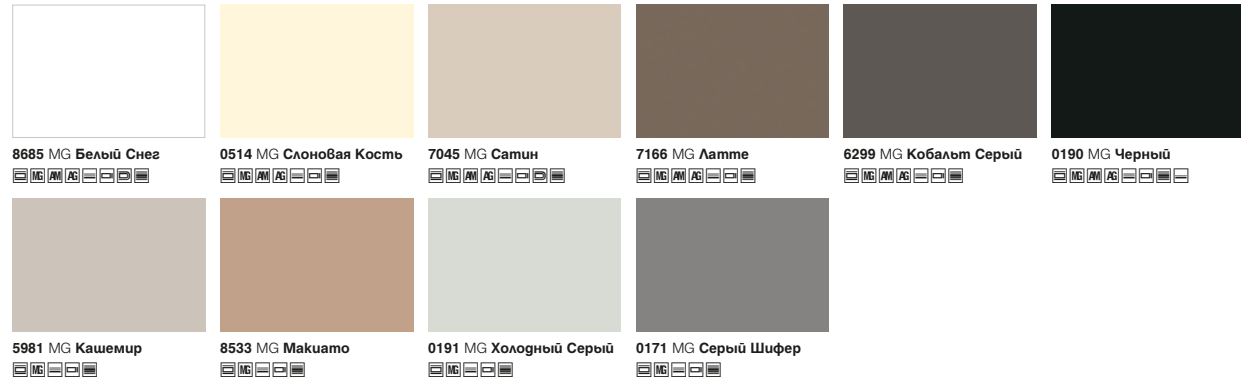

Декоры

Обзор пиктограмм с информацией о продуктах, соответствующих каждому декору.

Mirror Gloss