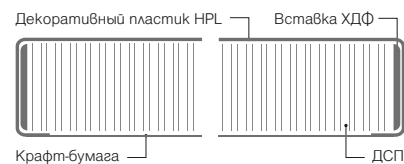

Профиль U-U
R (Радиус) = 3.3 мм

В наших столешницах есть специальная вставка из HDF (волоконной плиты высокой плотности), которая дополнительно защищает профиль. Эта техническая инновация повышает качество профиля и увеличивает ударостойкость плиты. Специальная силиконовая полоска, расположенная под профилем, вдоль всей длины столешницы, образует барьер для капель и защищает от воды.