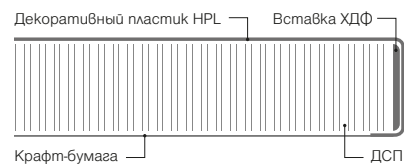

Применение

Свойства

Столешницы производятся с профилем U и радиусом закругления 3,3, также доступен двусторонний U-образный профиль – идеальное решение для барных стоек и кухонных островов.

Профиль столешниц: